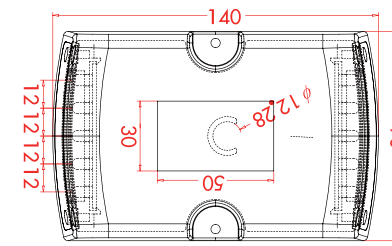

□ 시공 / Install

- 고정용 브라켓
- Bracket

- 제어기
- Controller

□ 도면 / CAD

□ 규격 / Specification

* 모델 Model	DK-7
* 크기 Size	D90* W140 * H30
* 무게 Weight	±600g
* 재료 Material	Body : PC
* 방수 W-proof	IP 68
* 색상 Color	White-Green ,Yellow-Green
* 램프 Lamp	LED Lamp
* 전원 Power	16-24V/DC, ≤1.5W 무극성
* 점등 On/Off	제어기, PWM, PLC 제어
* 제어 Control	주야간 10단계, 터치스크린 제어