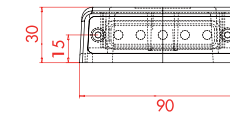

□ 시공 / Install

- 고정용 브라켓
- Bracket

- 제어기
- Controller

□ 도면 / CAD

□ 규격 / Specification

* 모델 Model	DK-7
* 크기 Size	D90* W140 * H30
* 무게 Weight	±600g
* 재료 Material	Body : PC
* 방수 W-proof	IP 68
* 색상 Color	White-Green ,Yellow-Green
* 램프 Lamp	LED Lamp
* 전원 Power	16-24V/DC, ≤1.5W 무극성
* 점등 On/Off	제어기, PWM, PLC 제어
* 제어 Control	주야간 10단계, 터치스크린 제어