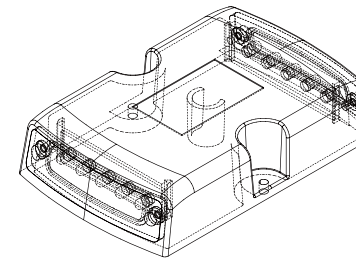

□ 시공 / Install

- 고정용 브라켓
- Bracket

- 제어기
- Controller

□ 도면 / CAD

□ 규격 / Specification

* 모델 Model	DK-7
* 크기 Size	D90* W140 * H30
* 무게 Weight	±600g
* 재료 Material	Body : PC
* 방수 W-proof	IP 68
* 색상 Color	White-Green ,Yellow-Green
* 램프 Lamp	LED Lamp
* 전원 Power	16-24V/DC, ≤1.5W 무극성
* 점등 On/Off	제어기, PWM, PLC 제어
* 제어 Control	주야간 10단계, 터치스크린 제어